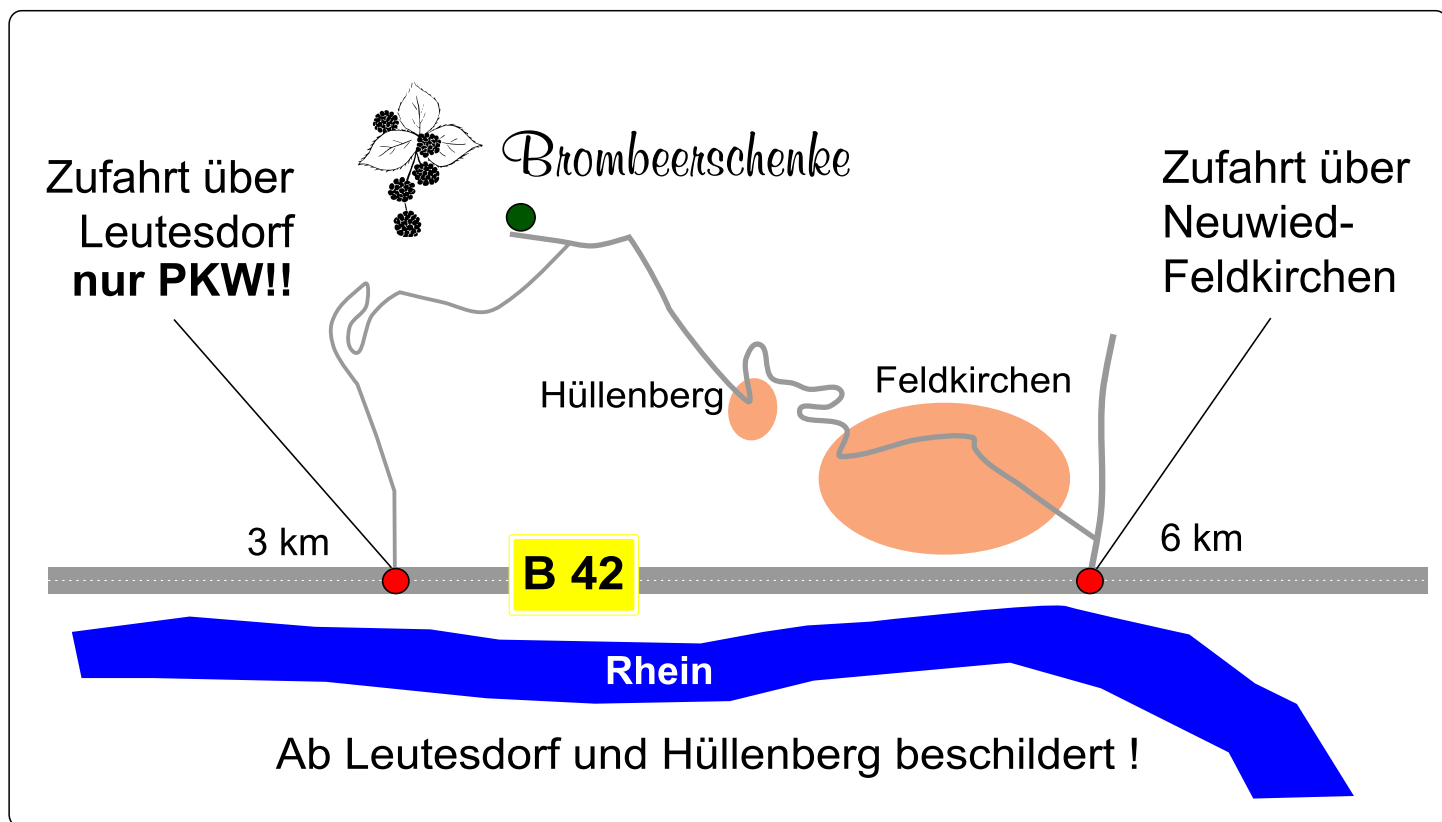

Anfahrt

Für Nutzer von Navigationssystemen:

Anfahrt für PKW über Leutesdorf:

Fahrtziel "56599 Leutesdorf, Neuer Weg 1" einstellen,
von dort der Beschilderung folgen

Anfahrt für Bus und PKW über Neuwied-Feldkirchen:

Fahrtziel "56567 Neuwied, Höhenstraße 54" einstellen,
von dort der Beschilderung folgen

mit Brombeerweinkellerei

Hof Haselberg
56567 Leutesdorf

Tel. 0 26 31 - 7 12 42
www.brombeerschenke.de

Mittwoch bis Sonntag und Feiertag
ab 14.30 Uhr | 1. Februar bis 3. Advent