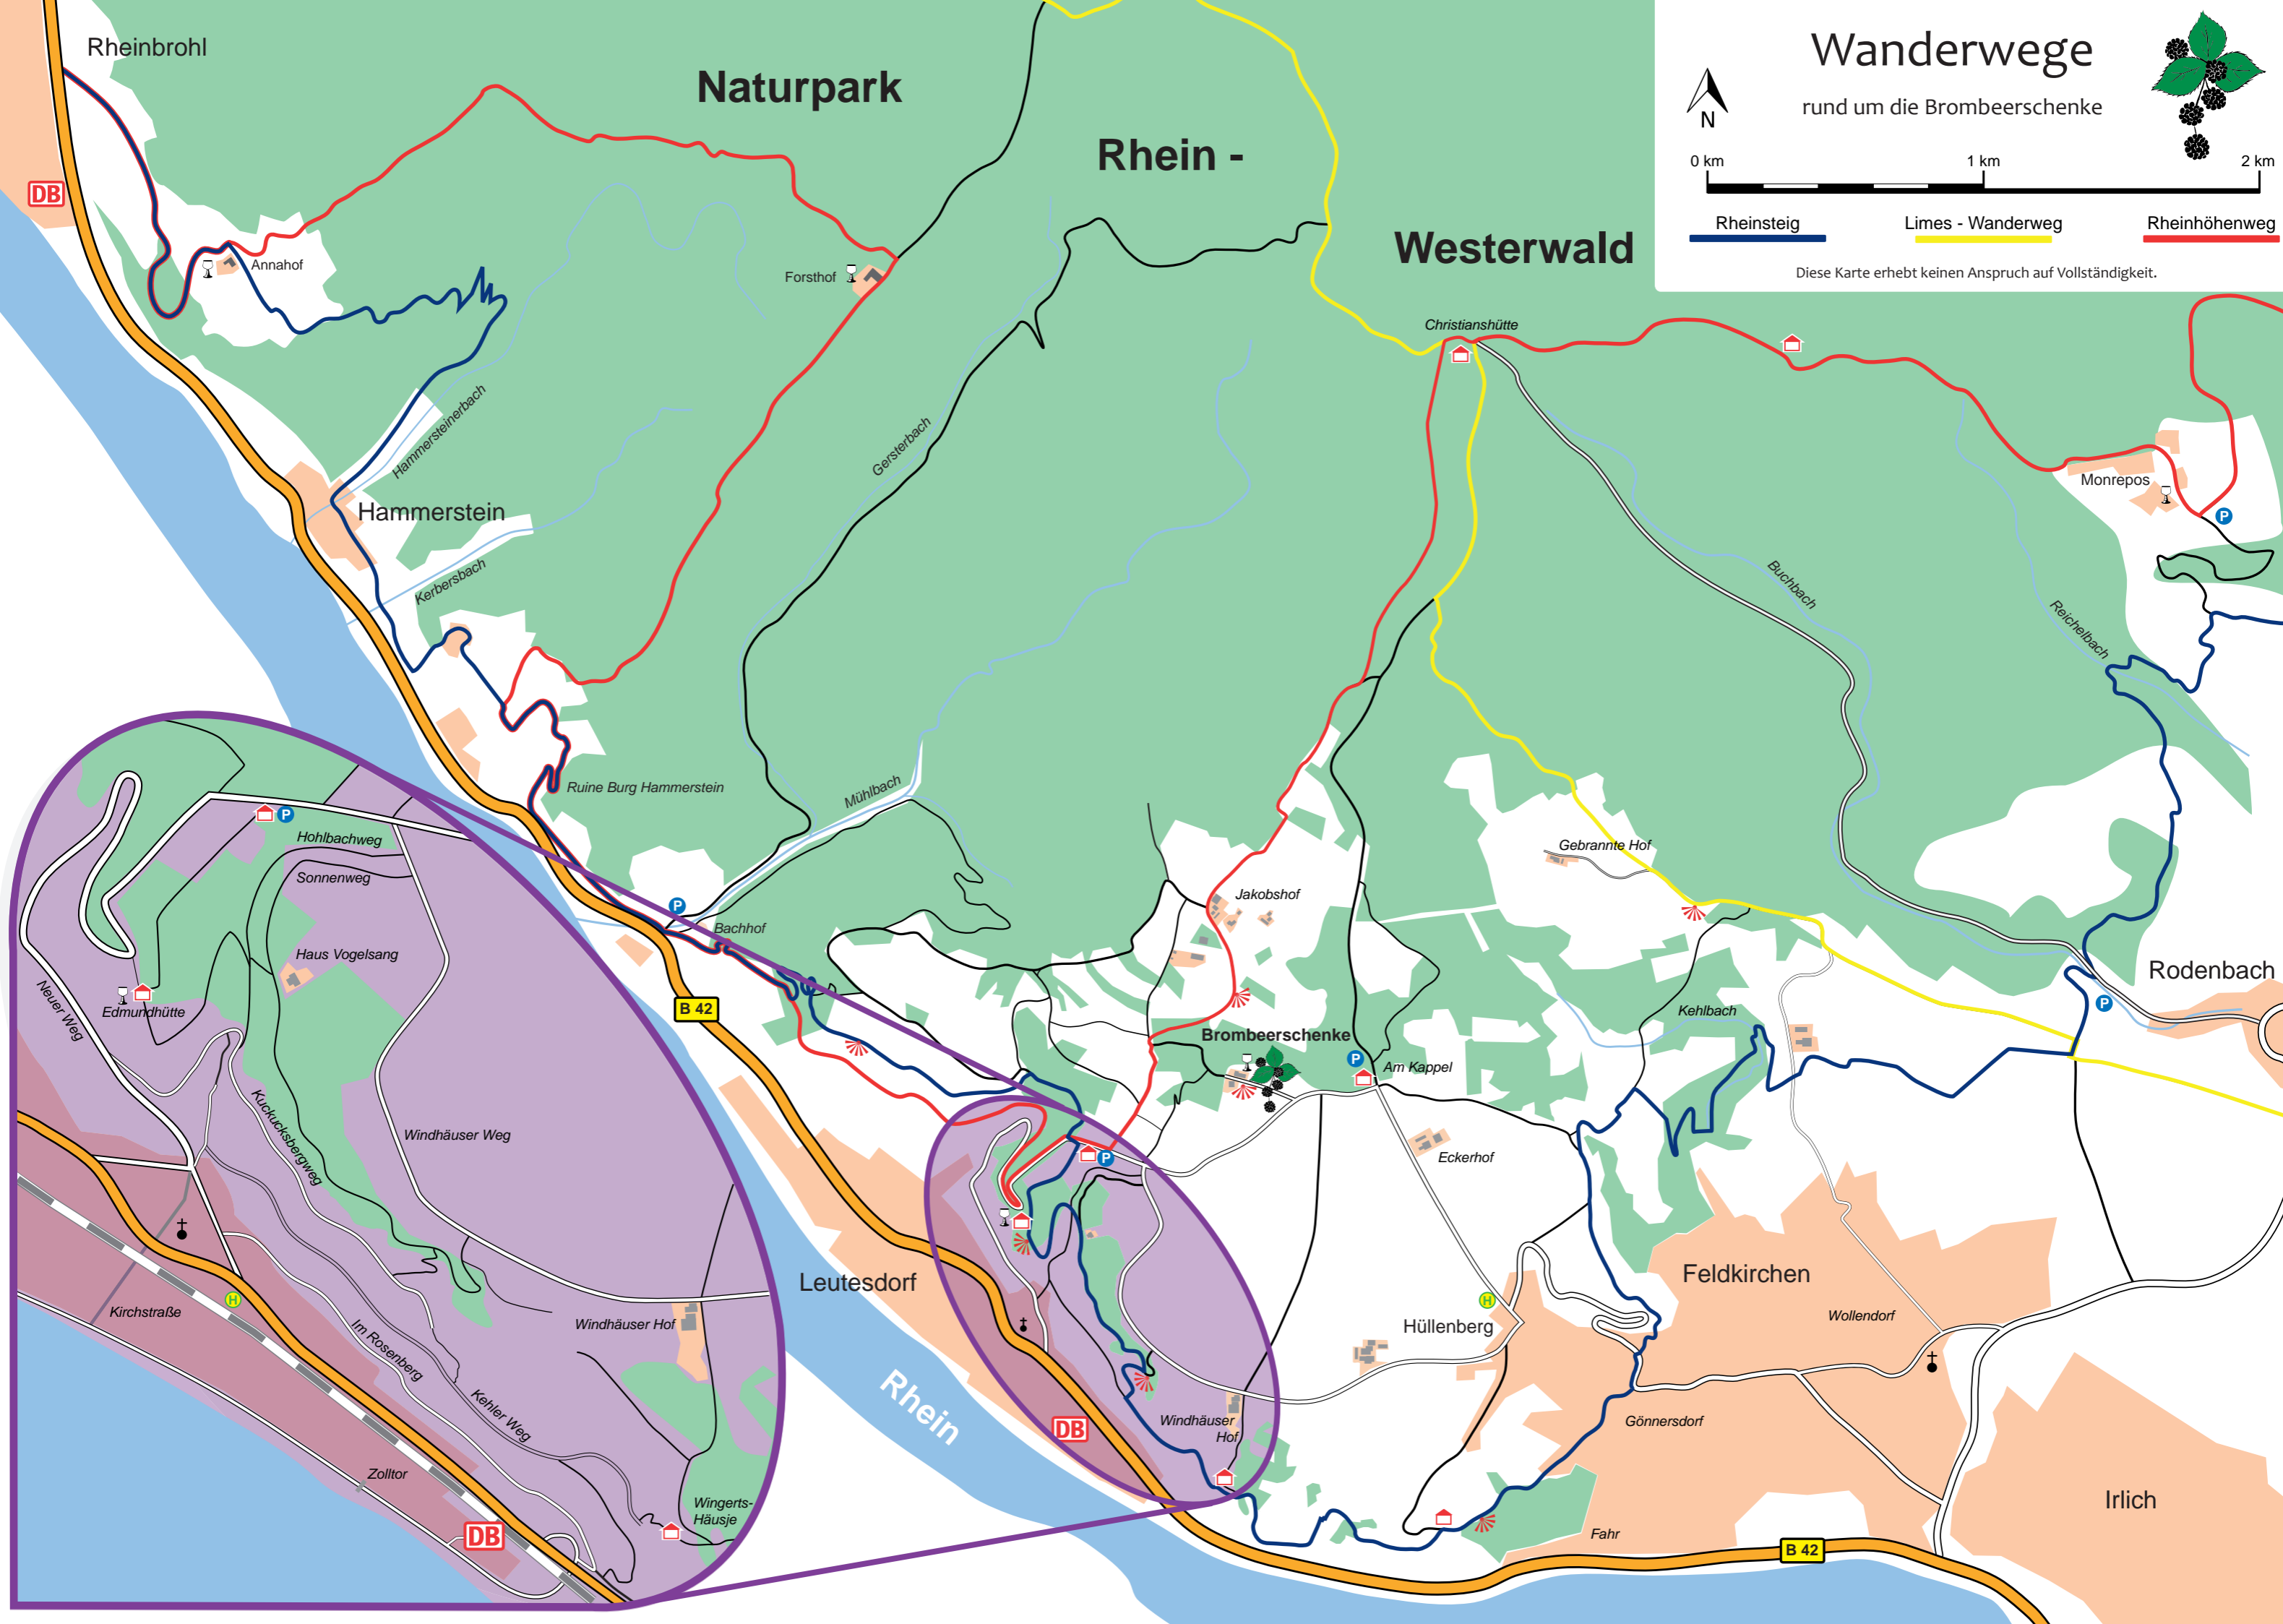

Wanderwege

rund um die Brombeerschenke

Rheinsteig **Limes - Wanderweg** **Rheinhöhenweg**

Diese Karte erhebt keinen Anspruch auf Vollständigkeit.

Rheinbrohl

Naturpark

Rhein -

Westerwald

Annahof

Forsthof

Christianshütte

Hammerstein

Hammersteinerbach
Kerbersbach

Gersterbach

Monrepos

Ruine Burg Hammerstein

Mühlbach

Buchbach

Reichelbach

Hohlbachweg

Sonnenweg

Haus Vogelsang

Edmundhütte

Bachhof

Zolltor

Rhein

Windhäuser Hof

Gönnersdorf

Irlich

Fahr

DB

DB